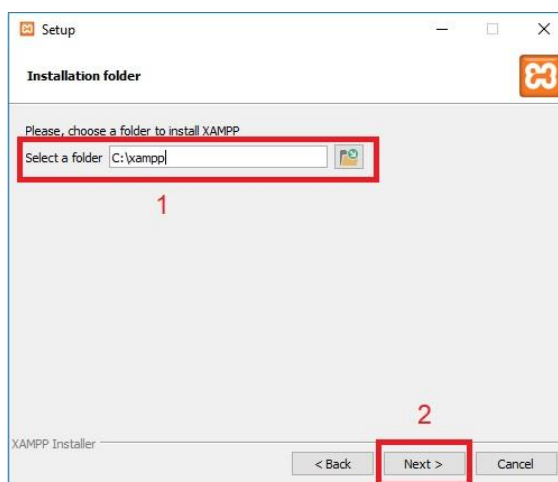

ภาคผนวก ก

คู่มือการติดตั้ง

คู่มือสำหรับการติดตั้ง

1.1 เลือกไฟล์เพื่อติดตั้งโปรแกรม xampp version 3.2.4

ภาพ ก.1 ภาพแสดงไฟล์ xampp

1.2 คลิกปุ่ม OK สำหรับการเตือนที่ขึ้นดังรูปภาพต่อไปนี้

ภาพ ก.2 ภาพการแจ้งเตือนก่อนการติดตั้ง xampp

1.3 เลือกปุ่ม next เพื่อทำการติดตั้งต่อไป

ภาพ ก.3 ภาพแสดงการติดตั้งเริ่มต้น

1.4 เลือกเช็คค่าตามรูปภาพแล้วเลือกปุ่ม next เพื่อทำการติดตั้งต่อไป

ภาพ ก.4 ภาพแสดงการตั้งค่าเบื้องต้น

หมายเลข 1 ตั้งค่าการใช้งาน

หมายเลข 2 ขั้นตอนต่อไป

1.5 เลือกที่อยู่ของไฟล์โปรแกรมที่กำลังจะติดตั้งแล้วเลือกปุ่ม next เพื่อทำการติดตั้งต่อไป

ภาพ ก.5 ภาพแสดงการเลือกที่อยู่ไฟล์ในการติดตั้ง

หมายเลข 1 เลือกที่อยู่ของไฟล์โปรแกรมที่กำลังจะติดตั้ง