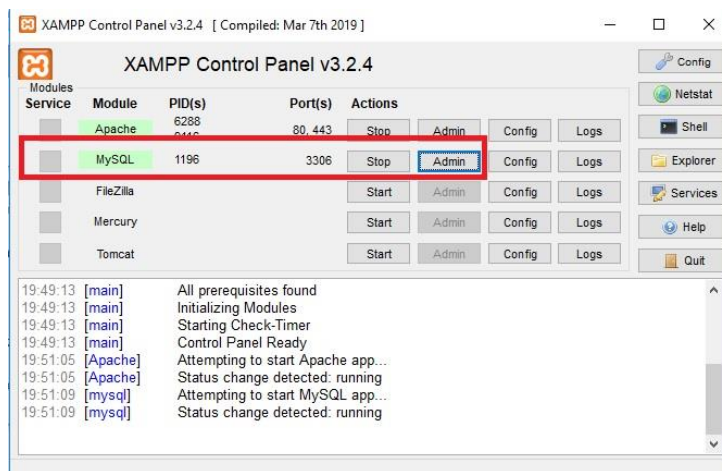

หมายเลข 2 ขั้นตอนต่อไป

1.5 เลือกที่อยู่ของไฟล์โปรแกรมที่กำลังจะติดตั้งแล้วเลือกปุ่ม next เพื่อทำการติดตั้งต่อไป

ภาพ ก.5 ภาพแสดงการเลือกที่อยู่ไฟล์ในการติดตั้ง

หมายเลข 1 เลือกที่อยู่ของไฟล์โปรแกรมที่กำลังจะติดตั้ง

uninstall.exe	9/3/2563 17:56	โปรแกรมประยุกต์	12,218 KB
xampp_shell.bat	9/3/2563 17:49	โปรแกรมชุดคำสั่ง Wi...	2 KB
xampp_start.exe	30/3/2556 19:29	โปรแกรมประยุกต์	116 KB
xampp_stop.exe	30/3/2556 19:29	โปรแกรมประยุกต์	116 KB
xampp-control.exe	3/6/2562 18:28	โปรแกรมประยุกต์	3,290 KB
xampp-control.ini	9/3/2563 18:05	การตั้งค่าการกำหนดค่า	2 KB
xampp-control.log	9/3/2563 18:05	เอกสารข้อความ	2 KB

ภาพ ก.6 ภาพแสดงการเปิดโปรแกรม xampp

- 1.9 เลือกปุ่ม start เพื่อทำการรันโปรแกรม xampp

ภาพ ก.7 ภาพแสดงโปรแกรม xampp

1.10 เลือกปุ่ม admin ในบรรทัด MySQL

ภาพ ก.8 ภาพแสดงโปรแกรม xampp เมื่อทำงาน

1.11 ตั้งชื่อสร้างฐานข้อมูล phython และเลือกประเภทข้อมูลเป็น utf8_unicode_ci จากนั้นเลือก Create