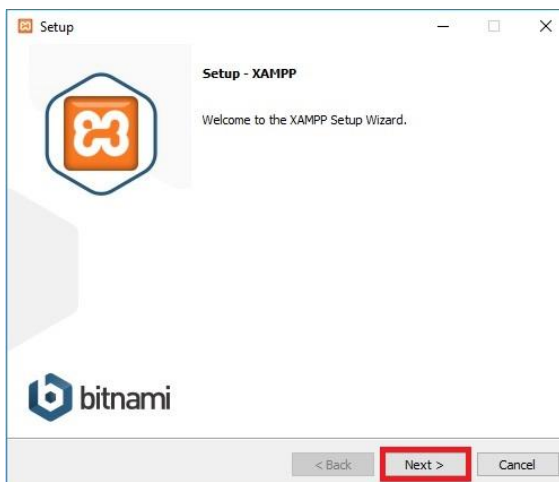

ภาคผนวก ก

คู่มือการติดตั้ง

คู่มือสำหรับการติดตั้ง

1.1 เลือกไฟล์เพื่อติดตั้งโปรแกรม xampp version 3.2.4

ภาพ ก.1 ภาพแสดงไฟล์ xampp

1.2 คลิกปุ่ม OK สำหรับการเตือนที่ขึ้นดังรูปภาพต่อไปนี้

ภาพ ก.2 ภาพการแจ้งเตือนก่อนการติดตั้ง xampp

1.3 เลือกปุ่ม next เพื่อทำการติดตั้งต่อไป

ภาพ ก.3 ภาพแสดงการติดตั้งเริ่มต้น

1.4 เลือกเช็คค่าตามรูปภาพแล้วเลือกปุ่ม next เพื่อทำการติดตั้งต่อไป

ภาพ ก.4 ภาพแสดงการตั้งค่าเบื้องต้น

หมายเลข 1 ตั้งค่าการใช้งาน