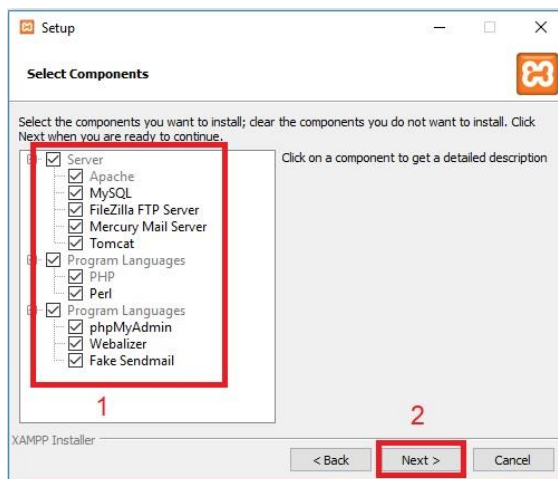

ภาคผนวก ก

คู่มือการติดตั้ง

คู่มือสำหรับการติดตั้ง

1.1 เลือกไฟล์เพื่อติดตั้งโปรแกรม xampp version 3.2.4

ภาพ ก.1 ภาพแสดงไฟล์ xampp

1.2 คลิกปุ่ม OK สำหรับการเตือนที่ขึ้นดังรูปภาพต่อไปนี้

ภาพ ก.2 ภาพการแจ้งเตือนก่อนการติดตั้ง xampp

1.3 เลือกปุ่ม next เพื่อทำการติดตั้งต่อไป

ภาพ ก.3 ภาพแสดงการติดตั้งเริ่มต้น

1.4 เลือกเช็คค่าตามรูปภาพแล้วเลือกปุ่ม next เพื่อทำการติดตั้งต่อไป

ภาพ ก.4 ภาพแสดงการตั้งค่าเบื้องต้น

หมายเลข 1 ตั้งค่าการใช้งาน