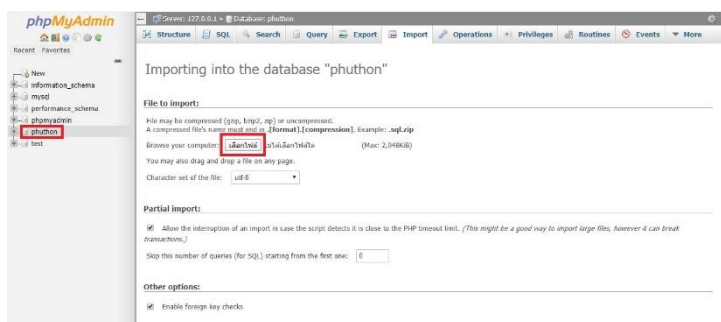

- 1.12 เลือกฐานข้อมูลจากข้างซ้ายมือแล้วเลือกหัวข้อ import เพื่อนำไฟล์ฐานข้อมูลมาใช้งาน เลือกปุ่ม เลือกไฟล์ หลังจากนั้นเลือกไฟล์ฐานข้อมูลในโฟลเดอร์ Database ในโฟลเดอร์ โปรแกรมระบบจัดการเอกสารอิเล็กทรอนิกส์สำหรับศูนย์พิทักษ์เด็ก เยาวชน สตรี และป้องกัน ประาปรามการค้ำมนุษย์ ตำรวจภูธรภาค 5 ชื่อ projectPhuThon

ภาพ ก.10 ภาพแสดงหน้าการสร้างฐานข้อมูล

- 1.13 หนึ่งจากนั้นสามารถใช้งานโปรแกรมระบบจัดการเอกสารอิเล็กทรอนิกส์สำหรับศูนย์ พิทักษ์เด็ก เยาวชน สตรี และป้องกันประาปรามการค้ำมนุษย์ ตำรวจภูธรภาค 5 บนเว็บ เบราร์เซอร์ GoogleChrome ได้โดยใช้ URL : localhost/projectPhuThon/index.php