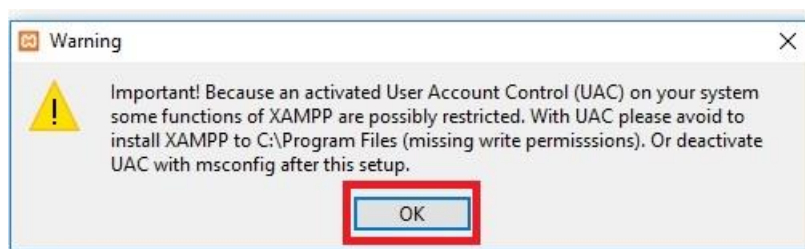

ภาคผนวก ก

คู่มือการติดตั้ง

คู่มือสำหรับการติดตั้ง

1.1 เลือกไฟล์เพื่อติดตั้งโปรแกรม xampp version 3.2.4

ภาพ ก.1 ภาพแสดงไฟล์ xampp

1.2 คลิกปุ่ม OK สำหรับการเตือนที่ขึ้นดังรูปภาพต่อไปนี้

ภาพ ก.2 ภาพการแจ้งเตือนก่อนการติดตั้ง xampp

1.3 เลือกปุ่ม next เพื่อทำการติดตั้งต่อไป

ภาพ ก.3 ภาพแสดงการติดตั้งเริ่มต้น

1.4 เลือกเช็คค่าตามรูปภาพแล้วเลือกปุ่ม next เพื่อทำการติดตั้งต่อไป

ภาพ ก.4 ภาพแสดงการตั้งค่าเบื้องต้น

หมายเลข 1 ตั้งค่าการใช้งาน