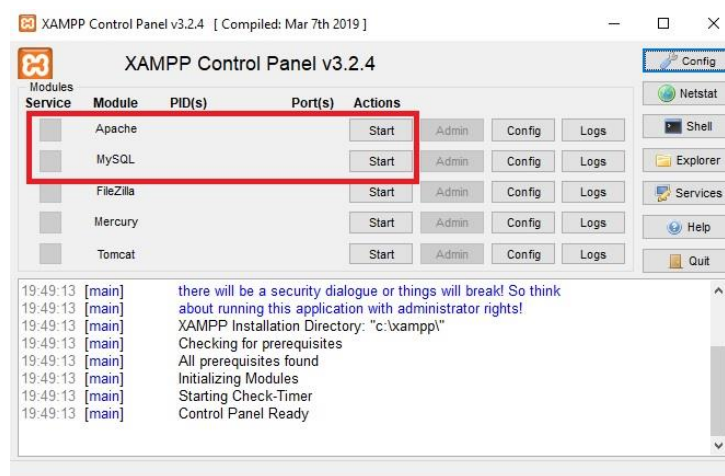

หมายเลข 1 เลือกที่อยู่ของไฟล์โปรแกรมที่กำลังจะติดตั้ง

หมายเลข 2 ขั้นตอนต่อไป

- 1.6 ทำการเลือกปุ่ม next เพื่อทำการติดตั้งต่อไปจนแล้วเสร็จ
- 1.7 นำไฟล์เดสก์ทอปโปรแกรมระบบจัดการเอกสารอิเล็กทรอนิกส์สำหรับศูนย์พิทักษ์เด็ก เยาวชน สตรี และป้องกันปราบปรามการค้ามนุษย์ ตำรวจภูธรภาค 5 ชื่อ projectPhuThon ลงในไฟล์เดสก์ทอป htdocs ที่อยู่ในไฟล์เดสก์ทอปโปรแกรม xampp
- 1.8 เปิดโปรแกรมในไฟล์เดสก์ทอปที่ได้ทำการติดตั้งโปรแกรมไว้

uninstall.exe	9/3/2563 17:56	โปรแกรมประยุกต์	12,218 KB
xampp_shell.bat	9/3/2563 17:49	โปรแกรมชุดคำสั่ง Wi...	2 KB
xampp_start.exe	30/3/2556 19:29	โปรแกรมประยุกต์	116 KB
xampp_stop.exe	30/3/2556 19:29	โปรแกรมประยุกต์	116 KB
xampp-control.exe	3/6/2562 18:28	โปรแกรมประยุกต์	3,290 KB
xampp-control.ini	9/3/2563 18:05	การตั้งค่าการกำหนดค่า	2 KB
xampp-control.log	9/3/2563 18:05	เอกสารข้อความ	2 KB

ภาพ ก.6 ภาพแสดงการเปิดโปรแกรม xampp

- 1.9 เลือกปุ่ม start เพื่อทำการรันโปรแกรม xampp

ภาพ ก.7 ภาพแสดงโปรแกรม xampp