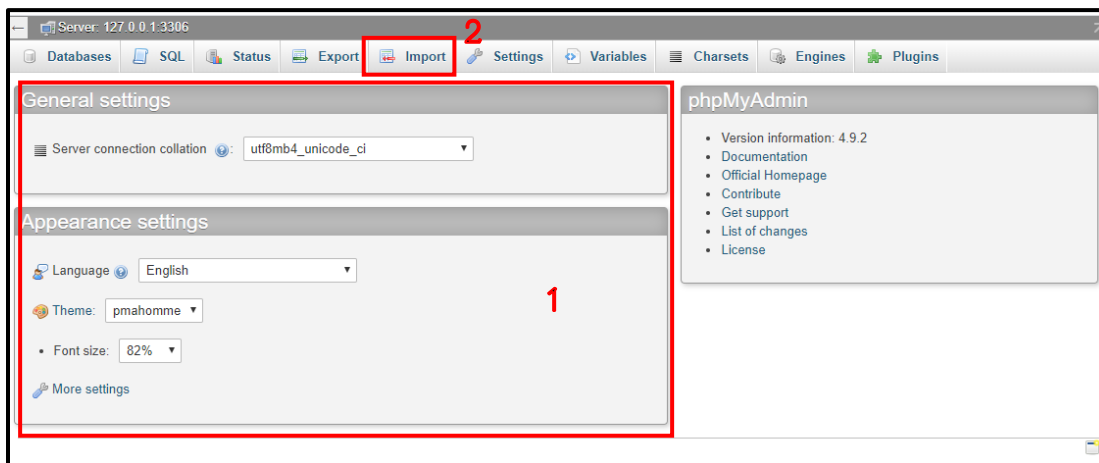

ภาพ ข.1 ภาพแสดงไฟล์สำหรับใช้ในการติดตั้งโปรแกรม

หมายเลข 1 ไฟล์สำหรับใช้ในการติดตั้งโปรแกรม

หมายเลข 2 ไฟล์ฐานข้อมูล

1.2 สร้างฐานข้อมูล

+ Create a New MySQL Database And Database User

MySQL database name **1**

MySQL username **2**

Password* **3**

ภาพ ข.2 ภาพแสดงการสร้างฐานข้อมูล

หมายเลข 1 ตั้งชื่อฐานข้อมูล

หมายเลข 2 ตั้งชื่อผู้ใช้งานฐานข้อมูล

หมายเลข 3 รหัสผ่านในการเข้าฐานข้อมูล สามารถสุ่มได้

1.3 เข้ามายังฐานข้อมูลที่ได้สร้างไว้

ภาพ ข.3 ภาพแสดงหน้าฐานข้อมูล

หมายเลข 1 หน้าต่างแสดงฐานข้อมูล

หมายเลข 2 คลิก Import เพื่อนำเข้าฐานข้อมูล

1.4 นำเข้าฐานข้อมูล

ภาพ ข.4 ภาพแสดงการนำเข้าฐานข้อมูล

หมายเลข 1 คลิกที่ Choose File เพื่อนำเข้าฐานข้อมูล