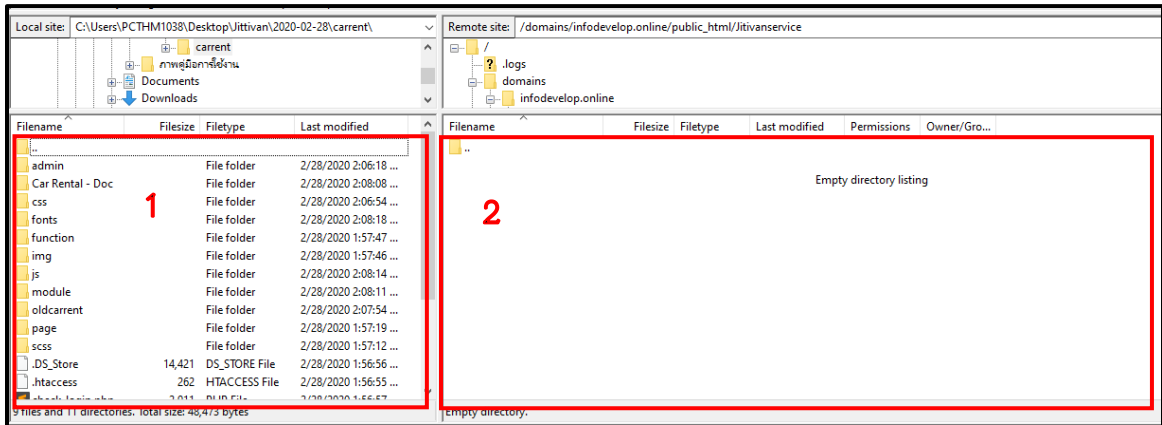

1.9 อัปโหลดไฟล์โปรแกรมขึ้นบนโฮสต์ผ่าน FTP FileZilla

ภาพ ข.9 ภาพแสดงอัปโหลดไฟล์โปรแกรมขึ้นบนโฮสต์ผ่าน FTP FileZilla

หมายเลข 1 คำการควบคุมไฟล์ทั้งหมดแล้วลากมายัง พื้นที่โฮสต์ด้านขวา

หมายเลข 2 พื้นที่ของโฮสต์ รอกจนกว่าจะอัปโหลดไฟล์งานทั้งหมดเสร็จสิ้นเป็นอัน
เสร็จเรียบร้อย