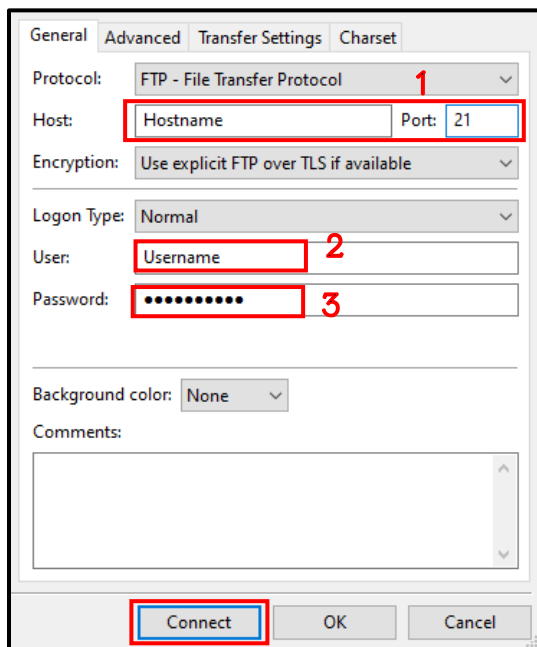

1.5 เลือกไฟล์ฐานข้อมูลของเรา นามสกุลไฟล์ .sql

ภาพ ข.5 ภาพแสดงการเลือกไฟล์ฐานข้อมูลของเรา นามสกุลไฟล์ .sql

หมายเลข 1 คลิกที่ไฟล์ที่ต้องการนำเข้าสู่ฐานข้อมูล

หมายเลข 2 คลิกที่ Open เพื่อนำเข้าสู่ฐานข้อมูล

1.6 นำเข้าไฟล์ฐานข้อมูล

ภาพ ข.6 ภาพแสดงการนำเข้าไฟล์ฐานข้อมูล

หมายเลข 1 จากภาพจะเห็นชื่อไฟล์ที่ได้ทำการอัปโหลดเข้ามา ทำการตรวจเช็คก่อนว่าถูกต้องหรือไม่

1.7 นำเข้าฐานข้อมูล

ภาพ ข.7 ภาพแสดงการนำเข้าฐานข้อมูล

หมายเลข 1 คลิก Go เพื่อนำเข้าฐานข้อมูลมายังโฮสต์

1.8 วิธีการนำเข้าไฟล์โปรแกรมผ่าน FileZilla

หมายเลข 1 ใส่ข้อมูล Host ลงไปและทำการเลือก Port หากไม่มีให้วางไว้

หมายเลข 2 ใส่ User

หมายเลข 3 ใส่ Password

หมายเลข 4 เมื่อกรอกข้อมูลครบแล้วให้คลิก Connect

ภาพ ข.8 ภาพแสดงวิธีการนำเข้าไฟล์โปรแกรมผ่าน FileZilla