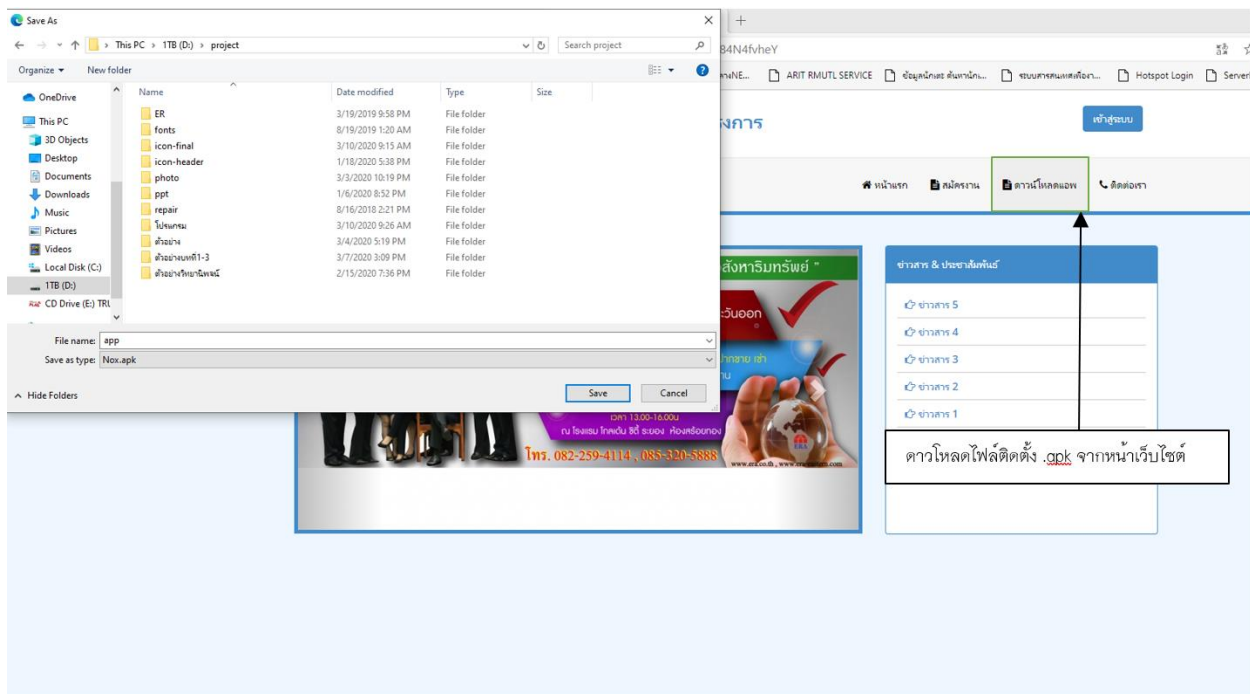

## 1. คู่มือการติดตั้งแอปพลิเคชัน

1.1 ดาวน์โหลดตัวแอปพลิเคชันจากหน้าเว็บไซต์ <http://defect.cis-project.online/>

ดั่งภาพที่ ก.1

ภาพที่ ก.1 หน้าดาวน์โหลดตัวแอปพลิเคชัน

## 1.2 ติดตั้งแอปพลิเคชันลงในมือถือ

ดั่งภาพที่ ก.2

ภาพที่ ก.2 ติดตั้งแอปพลิเคชัน